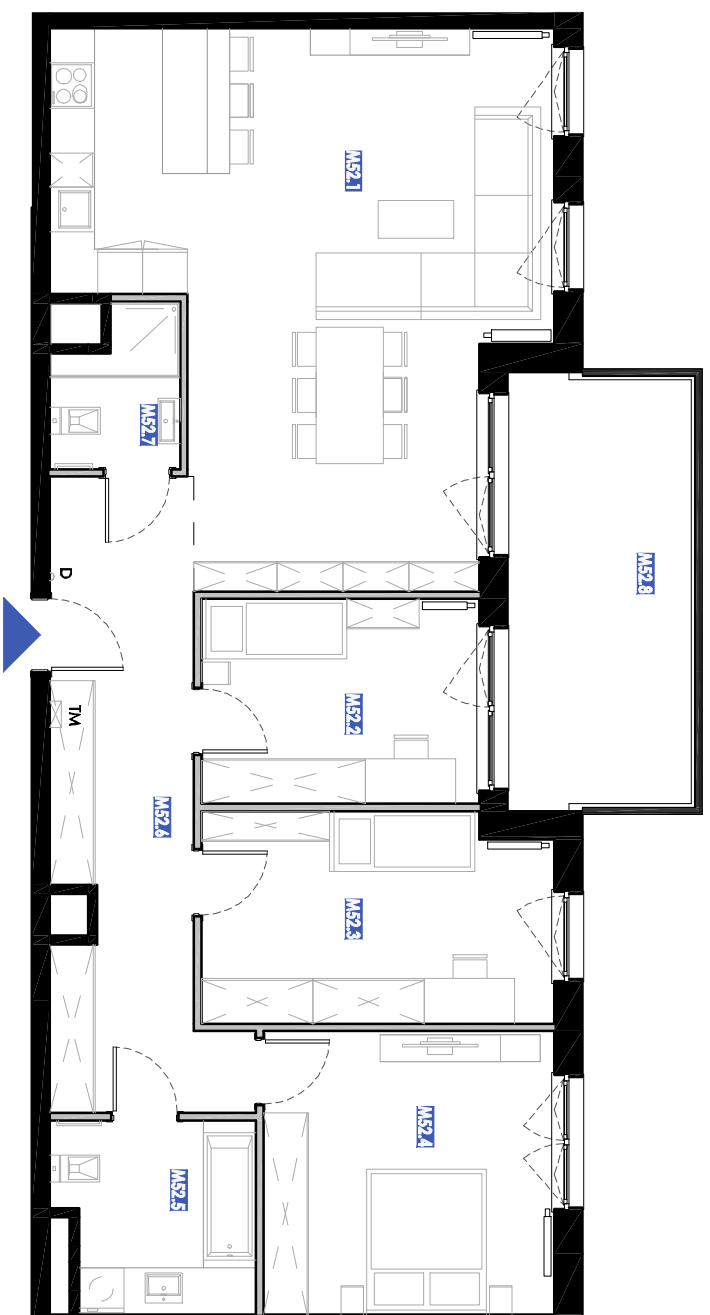

JASIEŃ
ŻYCZLIWA

M52 zestawienie pomieszczeń		
Numer	Nazwa	Powierzchnia

M52.1	Salon z aneksem	39.65 m ²
M52.2	Sypialnia	10.09 m ²
M52.3	Sypialnia	12.92 m ²
M52.4	Sypialnia	14.63 m ²
M52.5	Łazienka	6.53 m ²
M52.6	Korytarz	16.63 m ²
M52.7	Łazienka	3.31 m ²

Suma powierzchni pomieszczeń: 103.76 m²

RZUT KONDYGNACJI
V PIĘTRO

LARGO
ul. Inżynierska 78, 81-512 Gdynia
58 664 88 37 58 664 87 97
targo@targo.com.pl

ILOŚĆ POKOI:	4	NR MIESZKANIA:	M52
PIĘTRO:	5	POWIERZCHNIA: WG PN-ISO 9836:1997	107.75 m²
POW. BALKONU:	14.48 m²	POWIERZCHNIA UŻYTKOWA:	103.76 m²

Wymiary na karcie lokalu s q wielkościami projektowymi i różnią się od rzeczywistych wielkości zrealizowanego obiektu