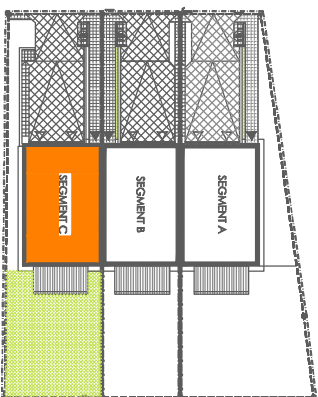

ZESTAWIENIE POMIESZCZEŃ

NR	NAZWA	POW. UŻYTEK Pomies. [m²]
1.02	KOMUNIKACJA	8,82
1.03	SYPIALNIA	11,10
1.04	KUCHENKA	8,84
1.05	SALON Z KUCHNIĄ	32,00
1.06	SYPIALNIA	19,27

RAZEM
RAZEM POW. UŻYTEK PARIERU **80,03 m²**
PWL **82,53 m²**

TARAS	17,40
OGROD	

UL. MAŁA

GDYNIA, UL. MAŁA 19

SEGMENT C - PARTER

ARANŻACJA MIESZKANIA

NR MIESZKANIA:
C1

PWL:
82,53 m²

ul. Inżynierska 78, 81-512 Gdynia
58 664 88 37 58 664 87 97
targgo@targgo.com.pl